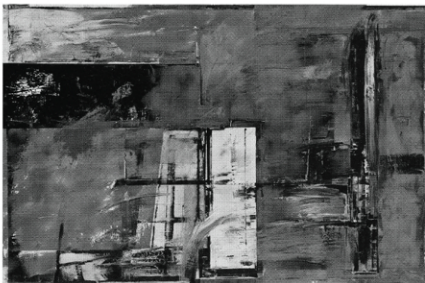

藤井道子展

創形美術学校研究科高澤賞受賞展